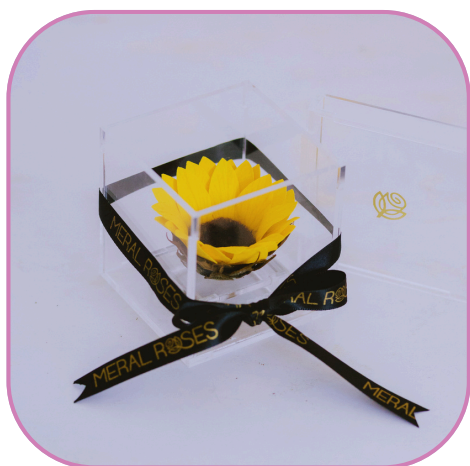

INDIVIDUALES

GIRASOL ETERNO BEE

$980.00

Descripción:

Presentación de 1 Girasol
Estuche 7.5x7.5 cm,
Tamaño Girasol 6 cm
aproximadamente.
Incluye: Tarjeta de
Dedicatoria y Tarjeta de
Cuidados.